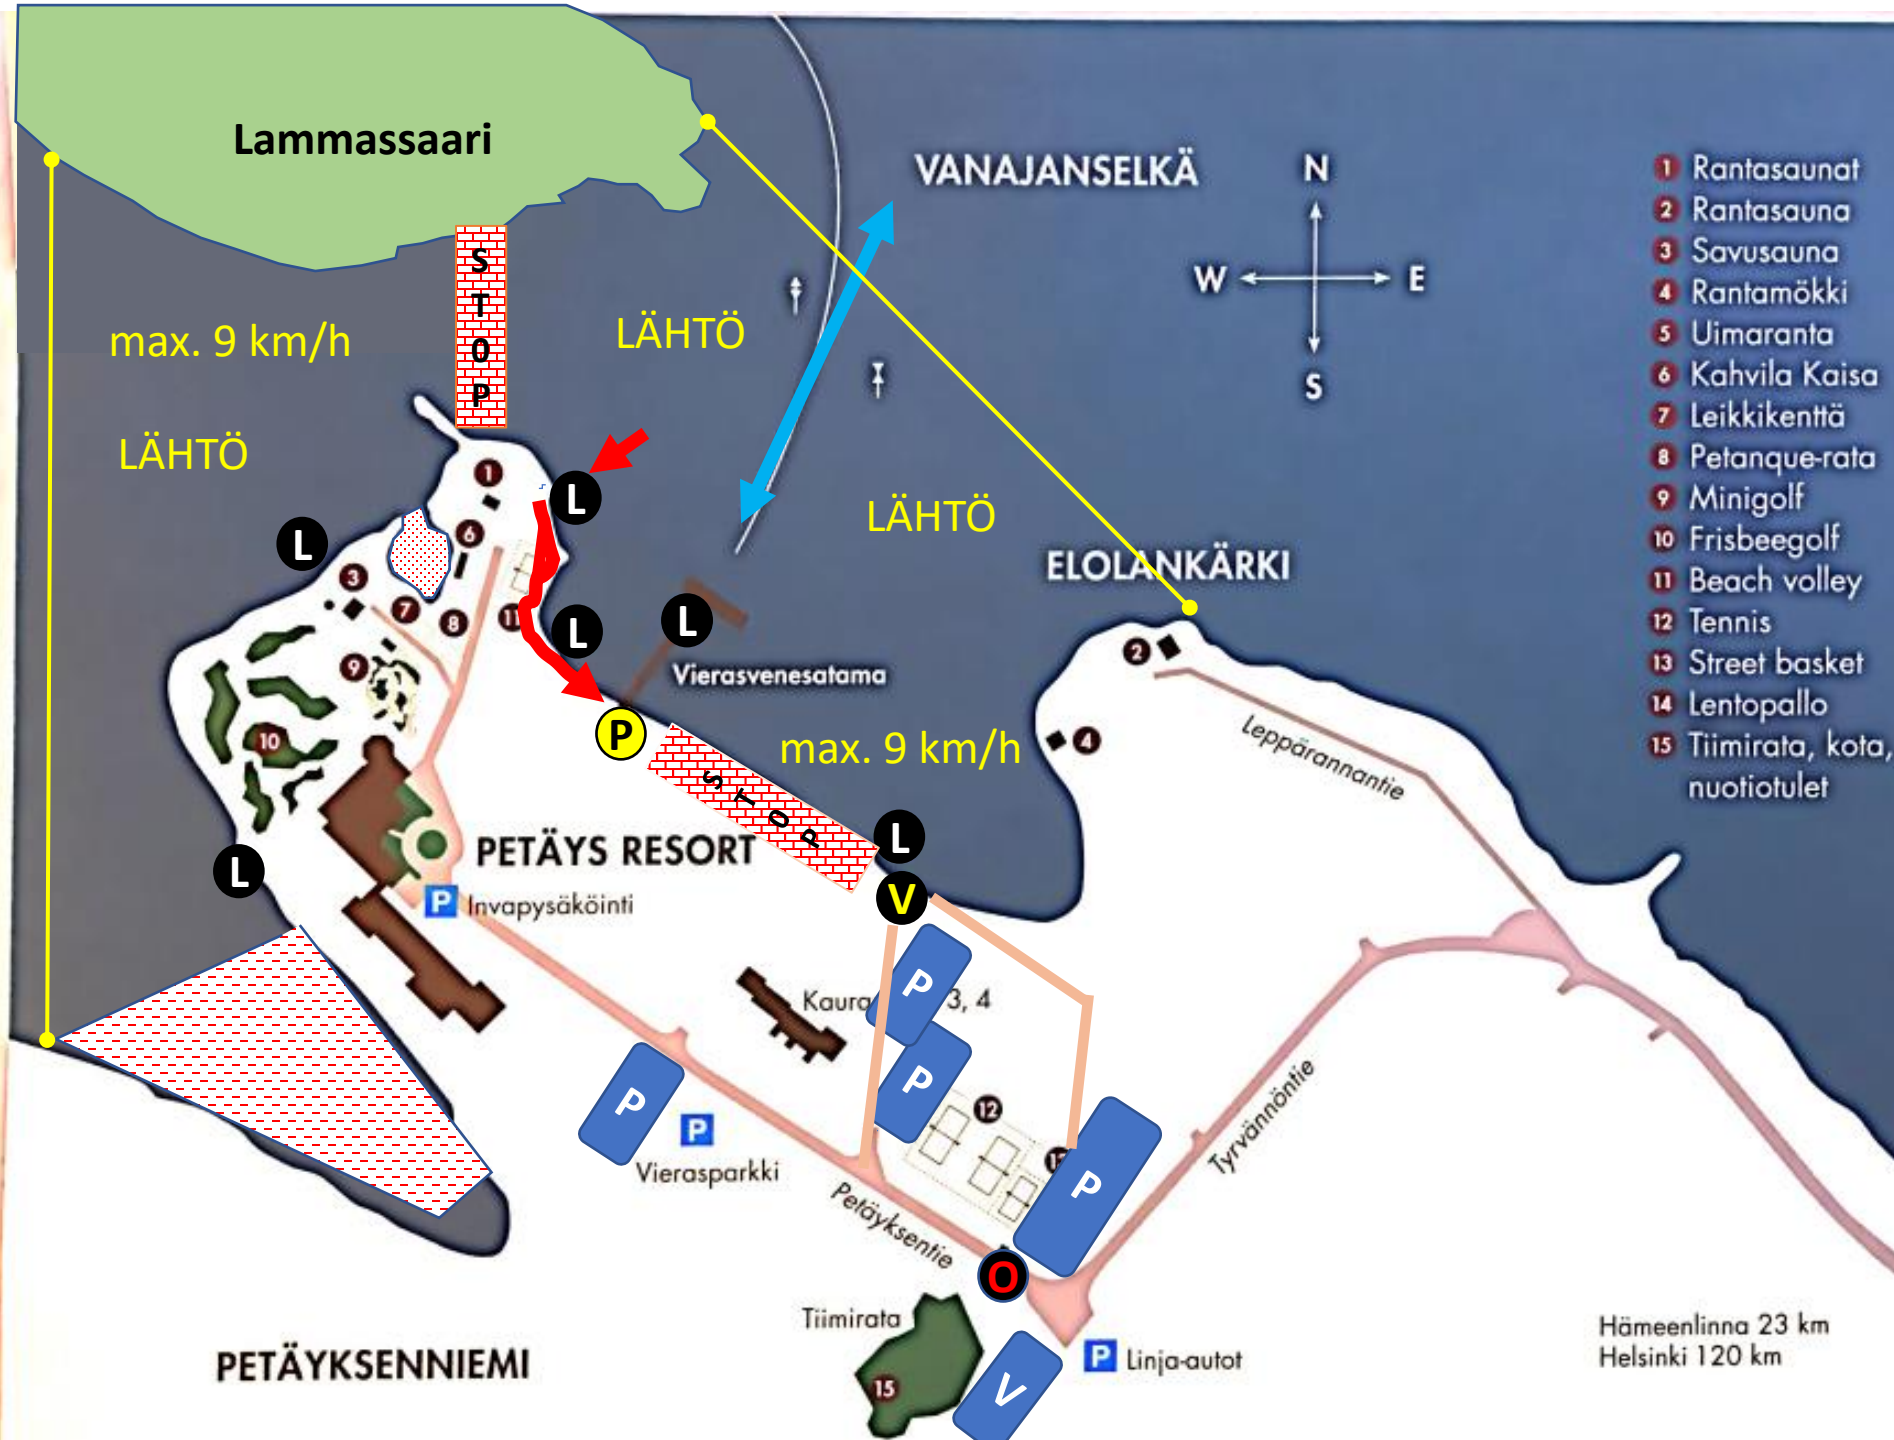

HÄME-CUP /
Easy Fishing - Fladen

Opastus (O)

Veneen lasku (V)

P-alue (P)

P-alue varalla (V)

Kisakeskus / **Punnitus**

Laiturit / ranta

Ei läpikulkua

Kulkusuunta

Hämeenlinna 23 km
Helsinki 120 km